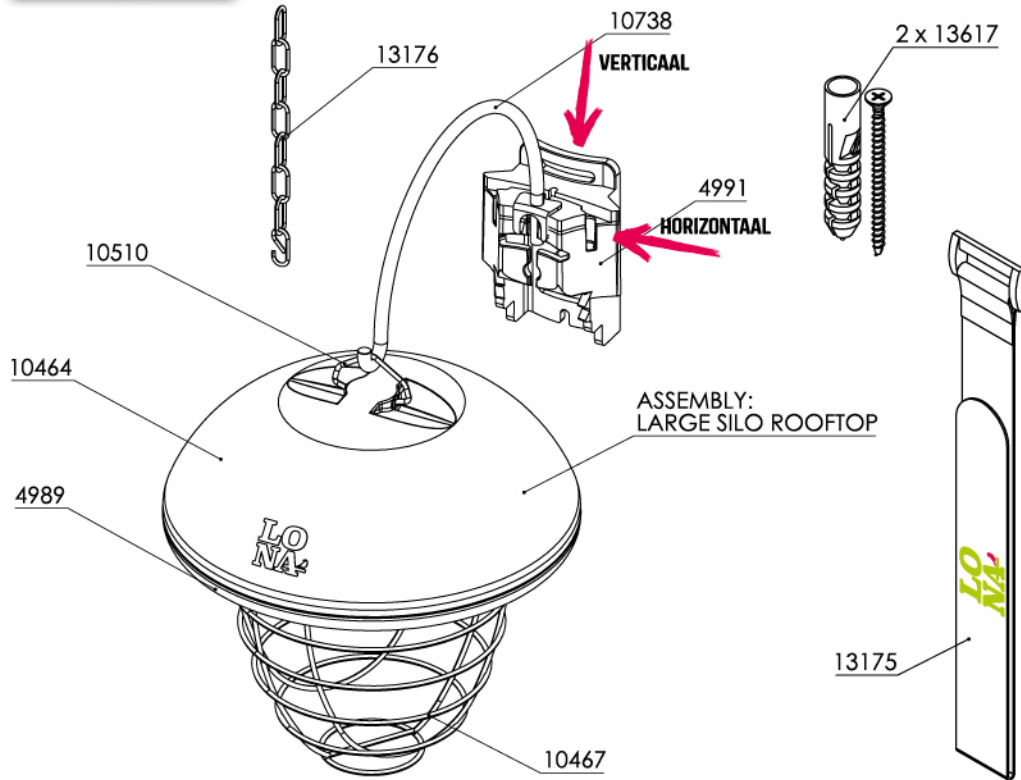

MEZENBOLLEN HOUDER

SUET BALL FEEDER

art.nr.: LN13080

SCHUTTING
MET SCHROEVEN OF KLITTENBAND
FENCE
WITH SCREWS OR VELCRO

BOOM
MET SCHROEVEN
TREE
WITH SCREWS

REGENPIJP
MET KLITTENBAND
DOWNPIPE
WITH VELCRO

MUUR
MET PLUGGEN EN SCHROEVEN
WALL
WITH PLUGS AND SCREWS

TAK
MET KETTING
BRANCH
WITH CHAIN

GESCHIKT VOOR/SUITABLE FOR:

ITEMS ref n°	DESCRIPTION	AMOUNT
10464	Large rooftop - top	1
4989	Large rooftop - bottom	1
10467	Closed cage	1
4991	Antracite mount	1
10738	Bracket	1
13619	Assembly screw 10464&4989	3
10510	Hang bracket for 10464	1
13176	Metal chain nr1 black	1
13175	Lona velcro	1
13617	Screw 3.5x30 and plug 5x25	2

VOOR HORIZONTALE OF VERTICALE BEVESTIGING

FOR HORIZONTAL OR VERTICAL FIXING

GESCHIKT VOOR ONDERSTAANDE LONA TUINVOGELVOEDERS:

SUITABLE FOR THE LONA GARDEN BIRD FEEDERS BELOW:

MEZENBOLLEN
SUET BALLS